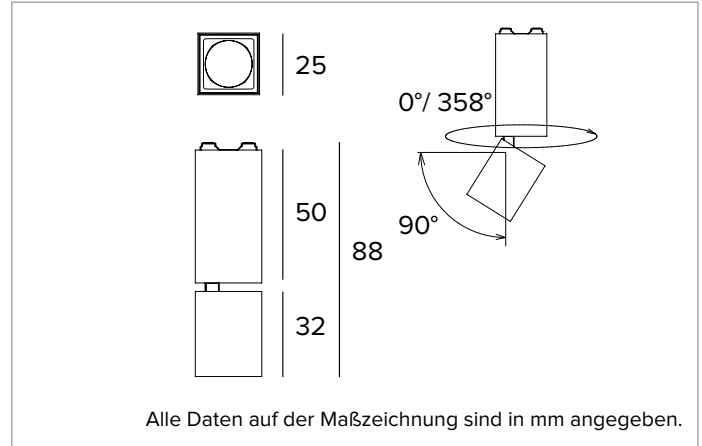

1T7538 | OZ Einzelbeleuchtungsmodul

Magnetisches LED-Lichtmodul mit Niederspannung, ausrichtbar

	2700K	H(m)	D(m)	Emax(lx)
	Ra90		41°	
	Fixture Power	3W	1	0.75
	Source Flux	187lm	2	1.50
	Fixture Flux	135lm	3	2.26
	Efficacy	48lm/W	4	3.01
TS1124	Imax=1300cd/klm	Imax	243cd	5
			3.76	10

LICHTQUELLE

Höchst effizienter LED-Emitter Ra90.
Die Energieeffizienzklasse des Produkts: G
Nennleistung: 2,1W
Nenn-Lichtstrom: 187lm
Farbwiedergabeindex: 90
Rf: 87,6
Rg: 103,9
Ähnliche Farbtemperatur: 2700K
SDCM: 2
Lebensdauer (L80/B10): >50000h tq +25°C

BELEUCHUNGSTECHNISCHE MERKMALE

Optikgruppe Medium Wide Flood mit Linse aus PMMA und Rahmen aus schwarzem Polycarbonat. Die Leuchte eignet sich für die Installation in Arbeitsumgebungen UGR<19 (EN12464-1).
Optik: LINSE
Abstrahlwinkel: MWFL
Optische Effizienz: 72%
Leuchten-Lichtstrom: 135lm
Lichtausbeute: 48lm/W
Fotobiologische Sicherheit: Risikogruppe 1 (RG 1 = geringes Risiko)

MECHANISCHE MERKMALE

Gehäuse aus weiß lackiertem Druckguss-Aluminium. Ausrichtbare Leuchte, 25x25mm. Ausrichtungsmöglichkeit des Gehäuses um 0° +90° auf vertikaler und 358° auf horizontaler Ebene.
Farbe und Oberfläche: Kreideweiß
Abmessungen: 25x25mm
Gewicht: 0,061Kg
Version: SCHWENKBAR
Schutzart: IP20